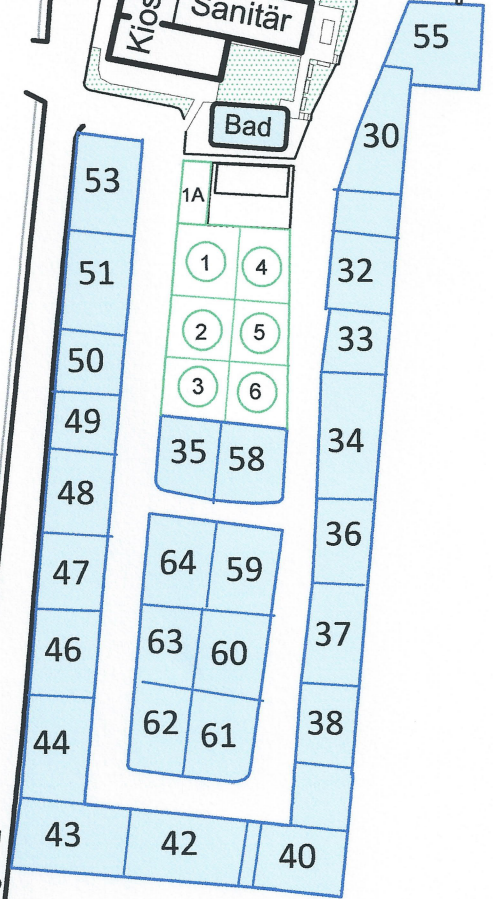

Camping IDYLL

- Mieter CGSG
- Touristenplätze

Gebührenpflichtiger Parkplatz

Mennstrasse

Camping Welte (Privat)

Alter Rhein

Wanderweg

Radweg Rheineck-Bregenz